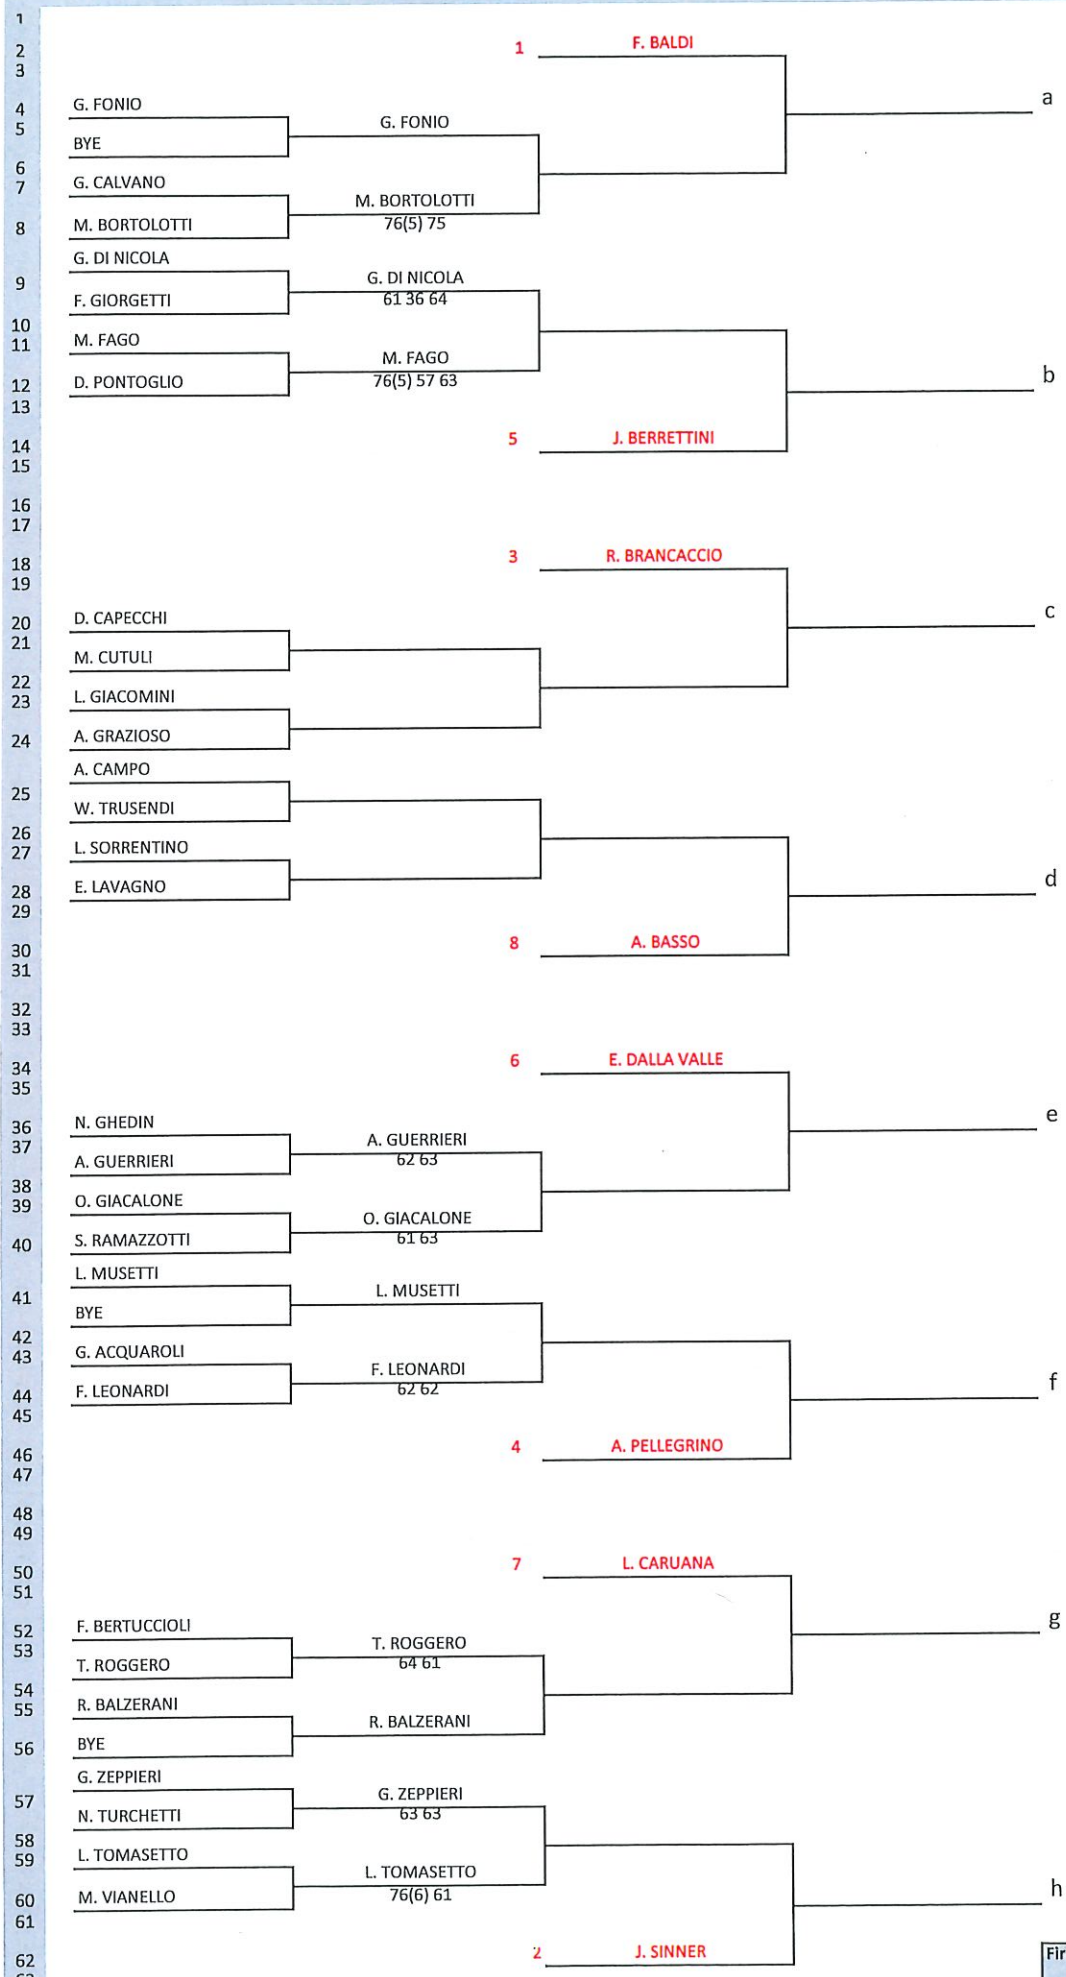

DOMENICA 5 MAGGIO

9.30	9.30	9.30	9.30	9.30	9.30	9.30	9.30
PIETRANGELI	COURT 1	COURT 2	COURT 4	COURT 5	COURT 6	COURT 7	COURT 8
L.GIACOMINI VS A. GRAZIOSO	D. CAPECCHI VS M. CUTULI	A. FLORIS VS M. BIAGIANTI	A. ZUCCHINI VS M. SPIGARELLI	M.V. VIVIANI VS A. MAZZOLA	A. CAMPO VS W. TRUSENDI	C. DE VITO VS B. LOMBARDO	L. SORRENTINO VS E. LAVAGNO
followed by A. RAGGI VS A. MORATELLI	followed by M. CARPELLETTI VS C. GIOVINE	followed by L. MUNETTI VS F. LEONARDI	followed by A. GUERRIERI VS O. GIACALONE				
T. ROGGERO VS R. BALZERANI	G. ZEPIERI VS L. TOMASETTO	F. BILARDO VS A. ZMAU	V. HOFER VS F. DI SARRA				
followed by E. COCCIARETTO VS F. GRAZIOSO	followed by F. PRATI VS D. SPITERI	followed by G. FONIO VS M. BORTOLOTTI	followed by G. DI NICOLA VS M. FAGO				
followed by A. CAMPO or W. TRUSENDI VS L. SORRENTINO or E. LAVAGNO	followed by D. CAPECCHI or M. CUTULI VS L. GIACOMINI or A. GRAZIOSO	followed by A. FLORIS or M. BIAGIANTI VS M.V. VIVIANI or A. MAZZOLA	followed by A. ZUCCHINI or M. SPIGARELLI VS C. DE VITO or B. LOMBARDO				

Rilasciato ore 19:45

TABELLONE DI PRE-QUALY SINGOLARE FEMMINILE

ROMA, Foro Italcro

Firma Giudice Arbitro.

TABELLONE DI PRE-QUALY SINGOLARE MASCHILE

ROMA, Foro Italice

Firma Giudice Arbitro