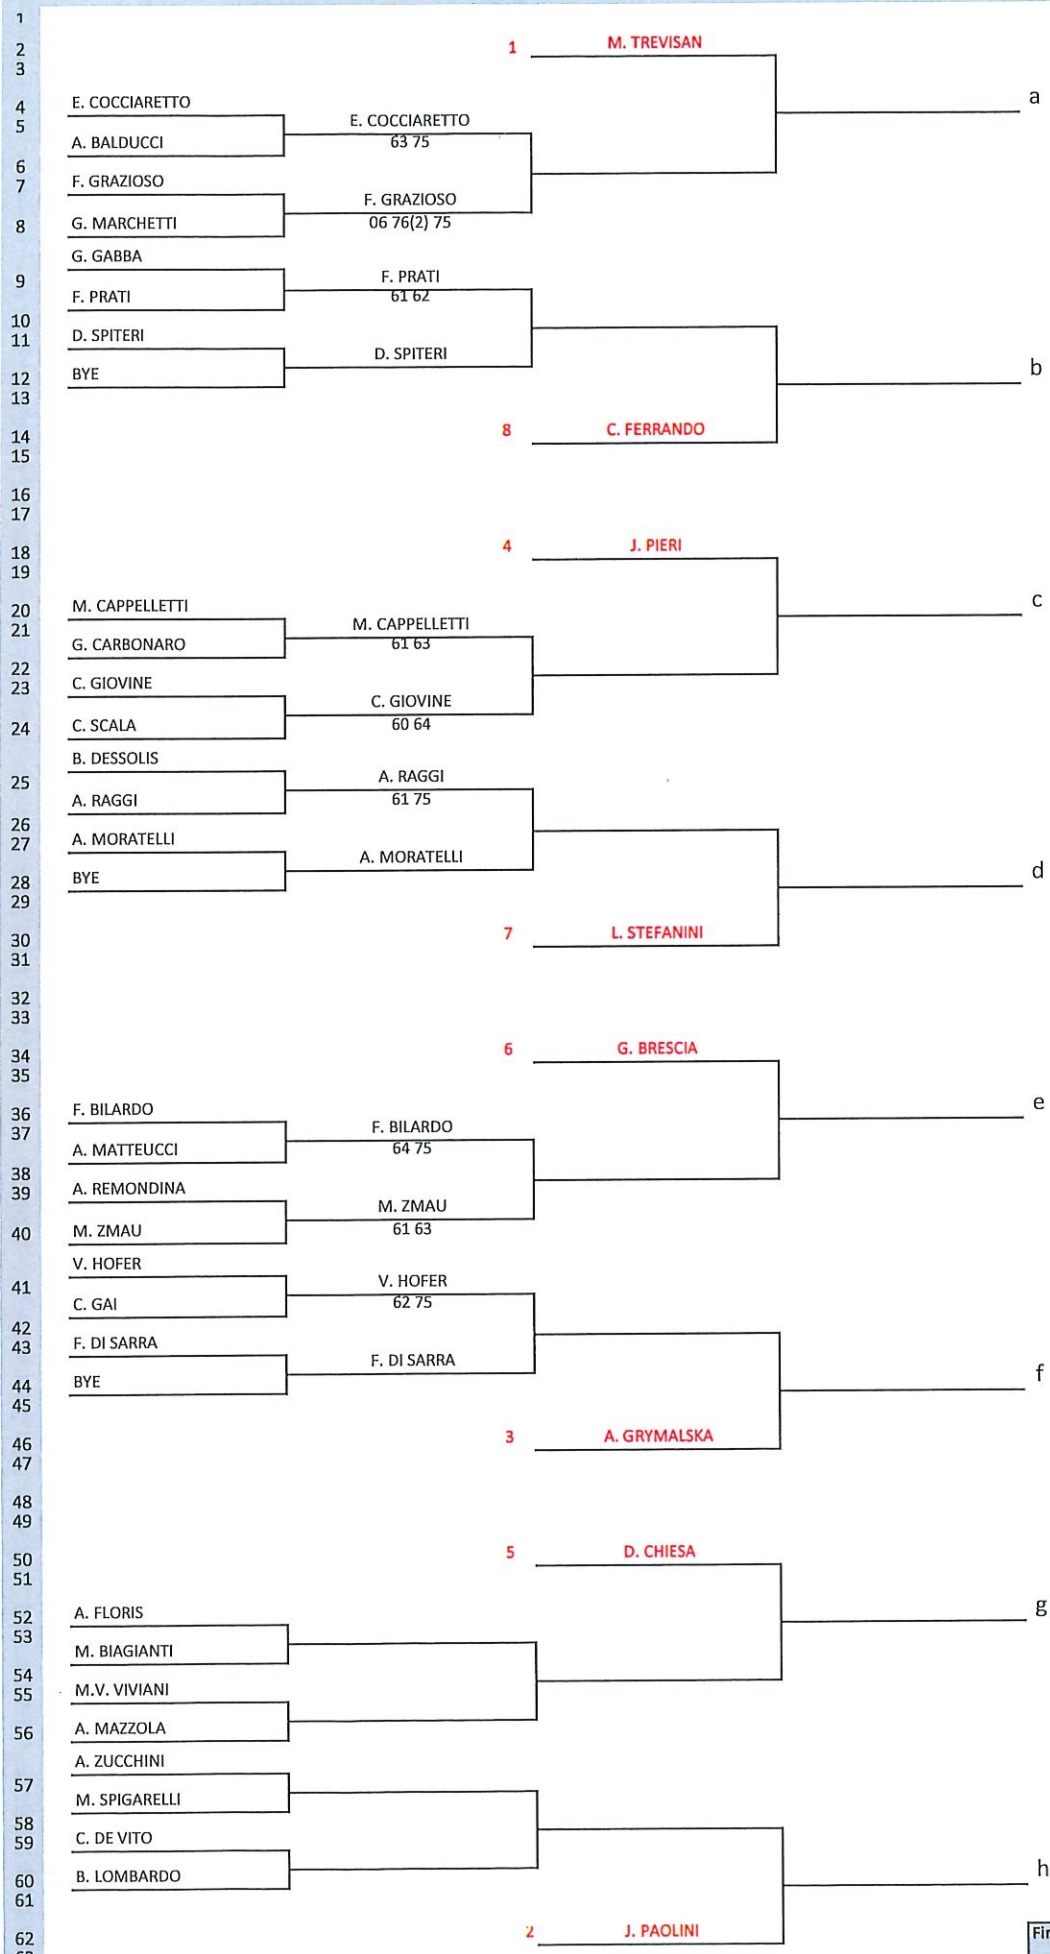

DOMENICA 5 MAGGIO

9.30	9.30	9.30	9.30	9.30	9.30	9.30	9.30
PIETRANGELI	COURT 1	COURT 2	COURT 4	COURT 5	COURT 6	COURT 7	COURT 8
L.GIACOMINI VS A. GRAZIOSO	D. CAPECCHI VS M. CUTULI	A. FLORIS VS M. BIAGIANTI	A. ZUCCHINI VS M. SPIGARELLI	M.V. VIVIANI VS A. MAZZOLA	A. CAMPO VS W. TRUSENDI	C. DE VITO VS B. LOMBARDO	L. SORRENTINO VS E. LAVAGNO
followed by A. RAGGI VS A. MORATELLI	followed by M. CARPELLETTI VS C. GIOVINE	followed by L. MUNETTI VS F. LEONARDI	followed by A. GUERRIERI VS O. GIACALONE				
T. ROGGERO VS R. BALZERANI	G. ZEPIERI VS L. TOMASETTO	F. BILARDO VS A. ZMAU	V. HOFER VS F. DI SARRA				
followed by E. COCCIARETTO VS F. GRAZIOSO	followed by F. PRATI VS D. SPITERI	followed by G. FONIO VS M. BORTOLOTTI	followed by G. DI NICOLA VS M. FAGO				
followed by A. CAMPO or W. TRUSENDI VS L. SORRENTINO or E. LAVAGNO	followed by D. CAPECCHI or M. CUTULI VS L. GIACOMINI or A. GRAZIOSO	followed by A. FLORIS or M. BIAGIANTI VS M.V. VIVIANI or A. MAZZOLA	followed by A. ZUCCHINI or M. SPIGARELLI VS C. DE VITO or B. LOMBARDO				

Rilasciato ore 19:45

TABELLONE DI PRE-QUALY SINGOLARE FEMMINILE

ROMA, Foro Italcro

Firma Giudice Arbitro.

TABELLONE DI PRE-QUALY SINGOLARE MASCHILE

ROMA, Foro Italice

Firma Giudice Arbitro